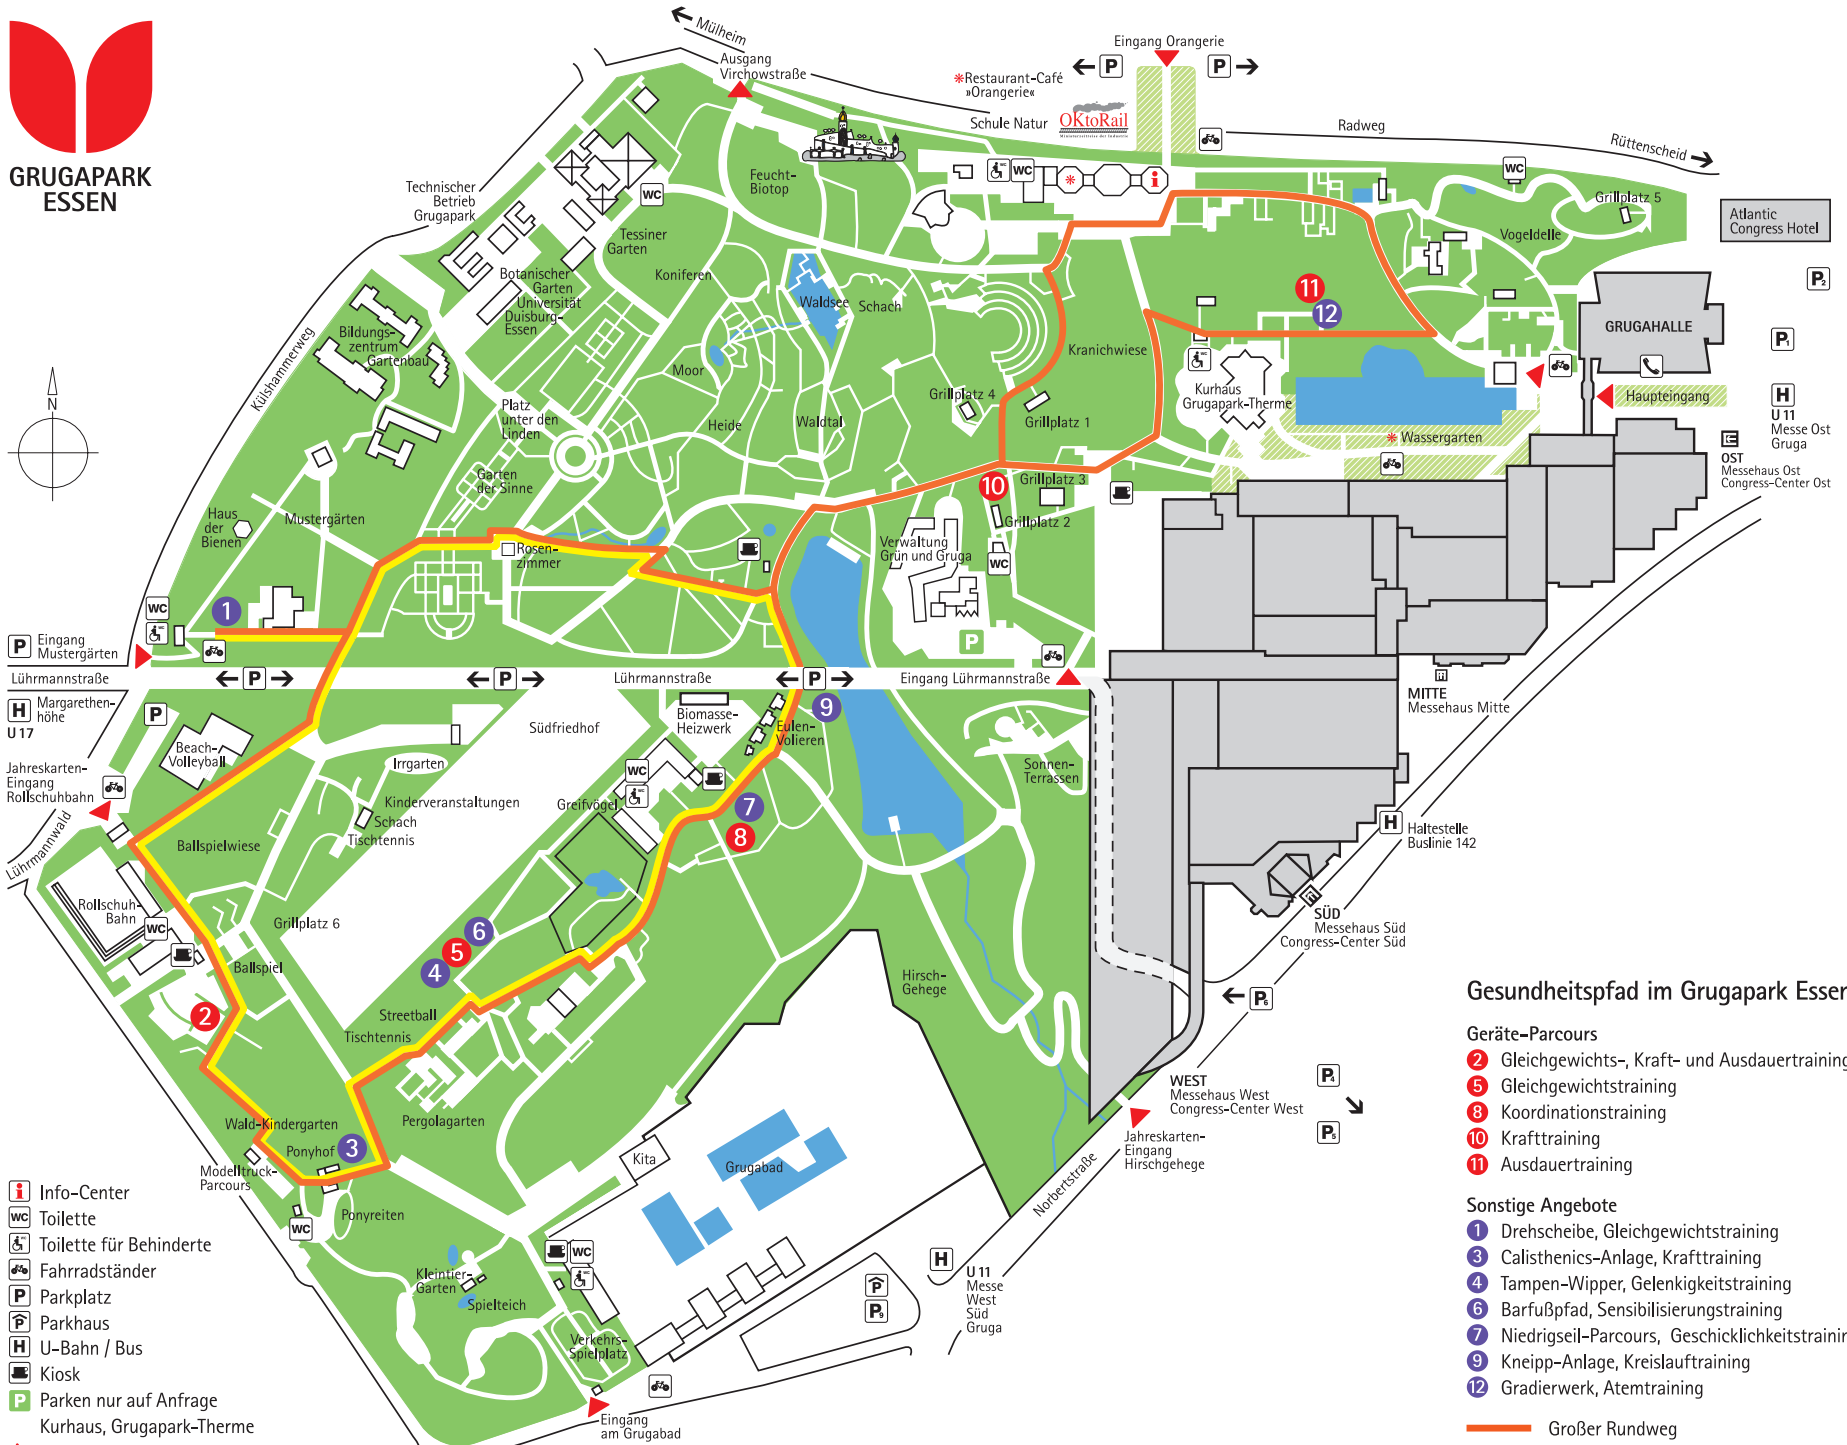

GRUGAPARK
ESSEN

- Info-Center
- Toilette
- Toilette für Behinderte
- Fahrradständer
- Parkplatz
- Parkhaus
- U-Bahn / Bus
- Kiosk
- Parken nur auf Anfrage
- Kurhaus, Grugapark-Therme
- Restaurant-Café »Orangerie«

Gesundheitspfad im Grugapark Essen

- Geräte-Parcours**
- Gleichgewichts-, Kraft- und Ausdauertraining
 - Gleichgewichtstraining
 - Koordinationstraining
 - Krafttraining
 - Ausdauertraining

- Sonstige Angebote**
- Drehscheibe, Gleichgewichtstraining
 - Calisthenics-Anlage, Krafttraining
 - Tampen-Wipper, Gelenkigkeitstraining
 - Barfußpfad, Sensibilisierungstraining
 - Niedrigseil-Parcours, Geschicklichkeitstraining
 - Kneipp-Anlage, Kreislauftraining
 - Gradierwerk, Atemtraining

- Großer Rundweg
- Kleiner Rundweg